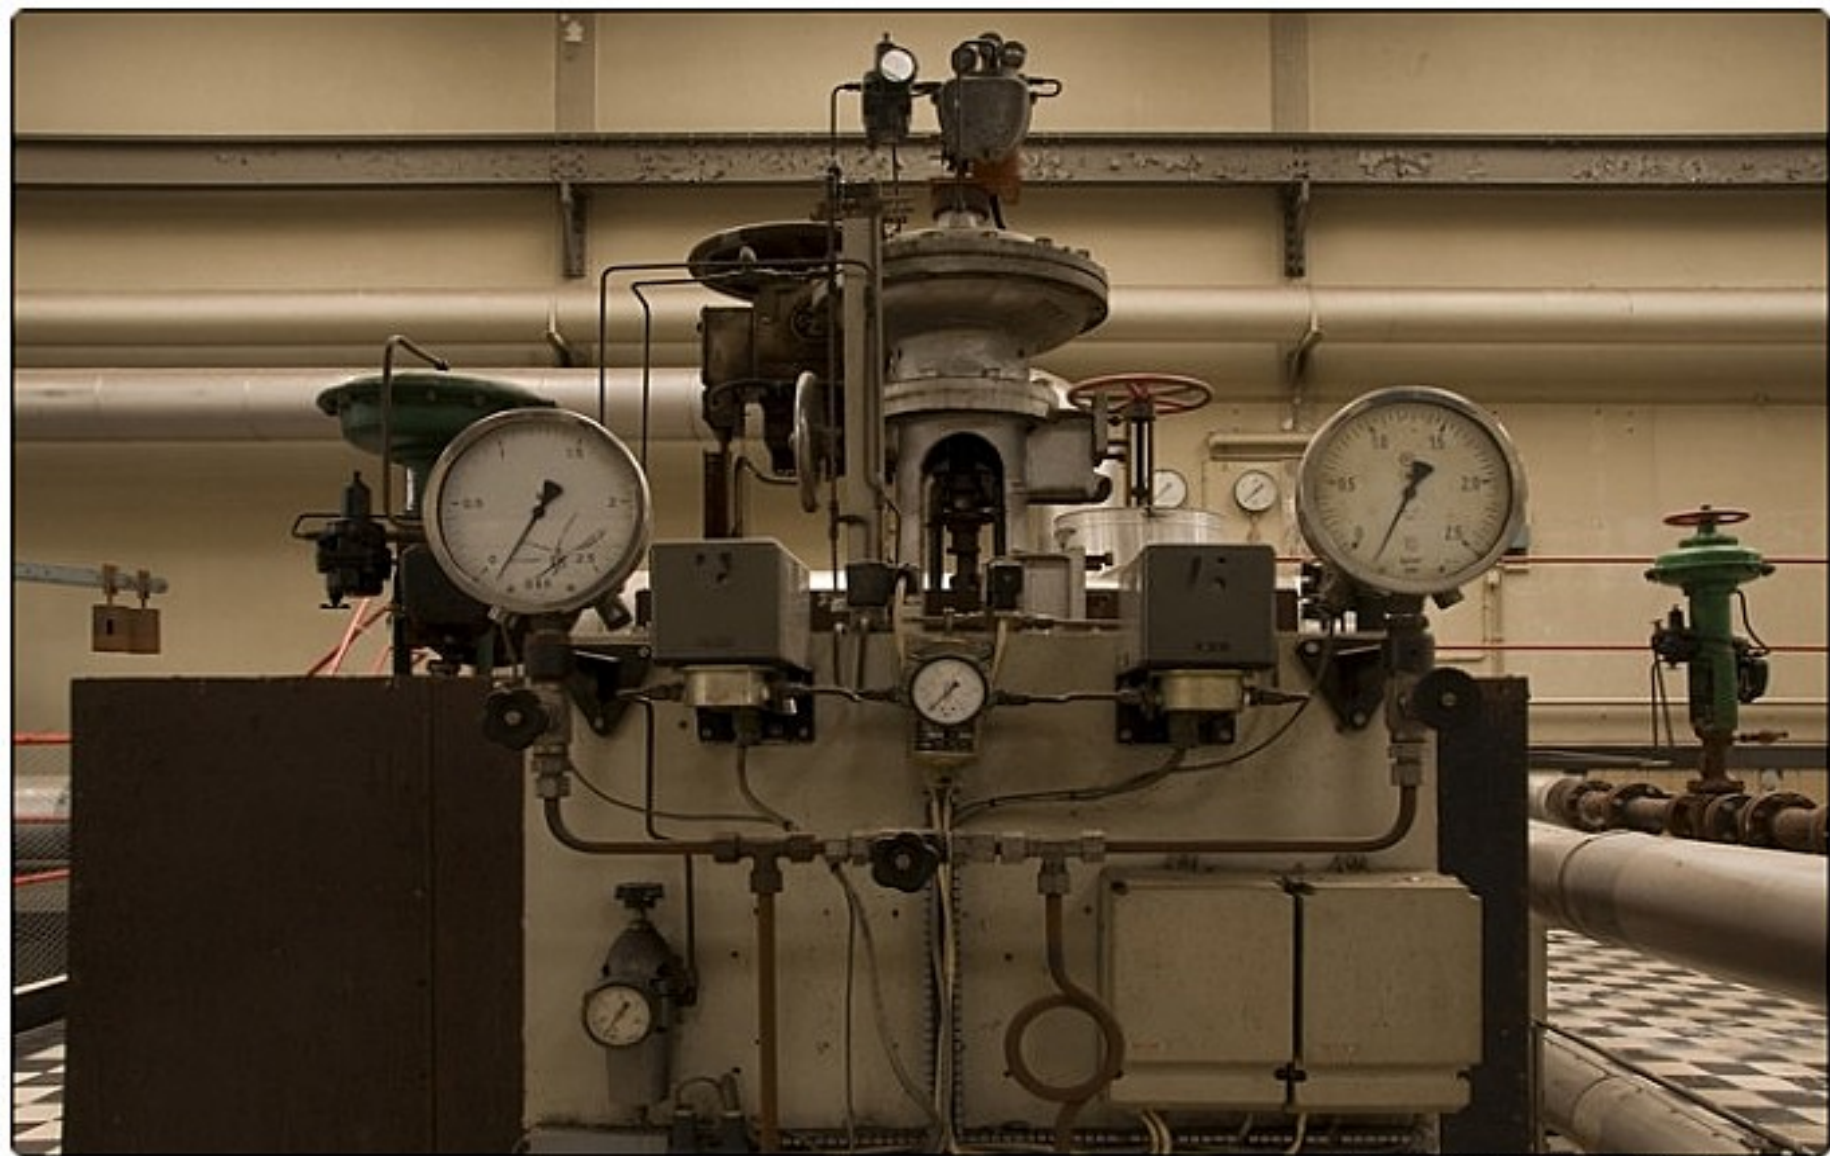

Machinekamer Strijp S

met dank aan urban-travel.org voor de toestemming om deze prachtige foto's op eindhoveninbeeld.com te plaatsen!

NTIE

WORDEN OP
NIJER TOESTEMMING
TAD 1st 82000

DRUK PERSLICHT

DAR

8
6
4
2