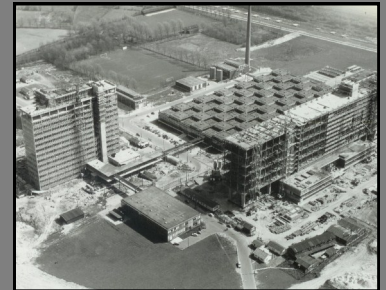

TU/e Hoofdgebouw

- **Hoogte 53 meter**
- Locatie Technische Universiteit Eindhoven HG
- Start bouw 1957
- Oplevering 1965
- architect S.J.van Embden
- Oa Faculteit Wiskunde en Informatica