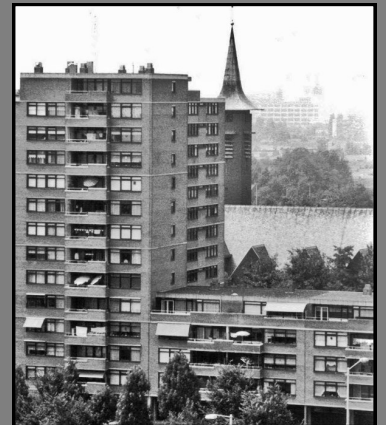

Máxima Medisch Centrum

- **Hoogte 50 meter**
- **Locatie**
Ds.Th.Fliednerstraat 1
- **Oplevering 1960**
- **Opleidingsziekenhuis**
- **Oorspronkelijke naam**
"Diaconessenhuis"